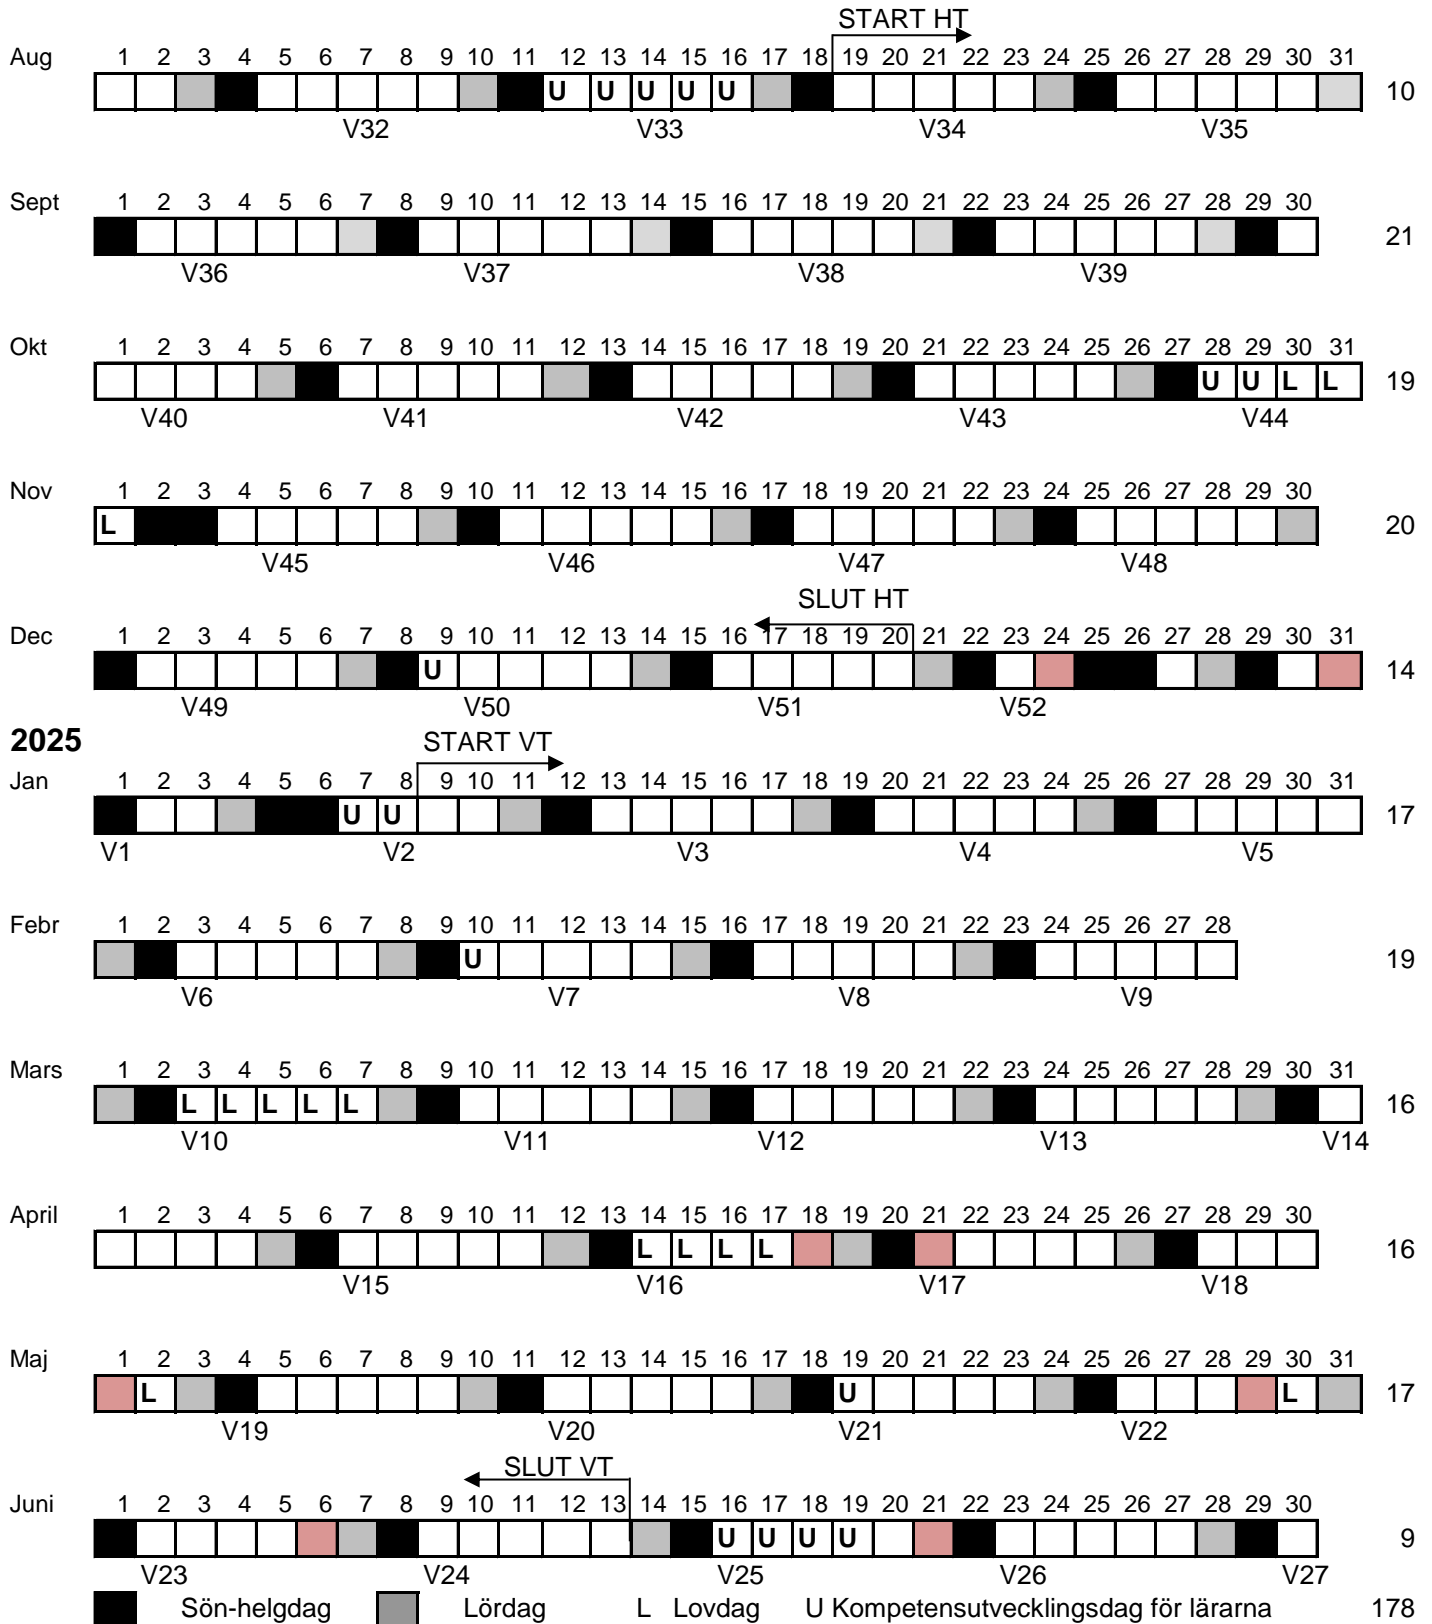

### Läsårsplanering 2024/2025

	Ht	Vt	Lå	Hösttermin	2024-08-19--2024-12-20
Läsdagar	84	94	178	Vårtermin	2025-01-09--2025-06-13
Lovdag	3	11	14	Arbetsperiod	2024-08-12--2025-06-19
U-dagar	8	8	16	Verksamhetsår	2024-08-12--2025-08-11